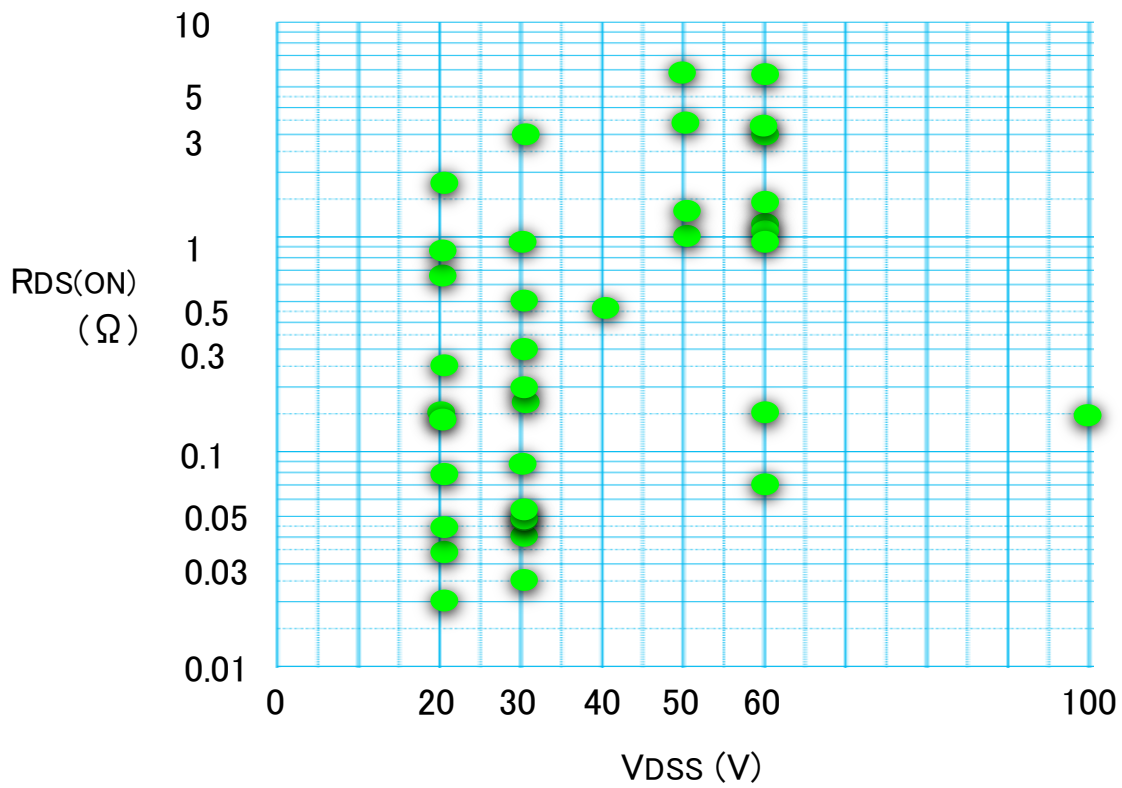

Nch MOSFET

Pch MOSFET

フェニテックセミコンダクター株式会社

国内営業本部 〒715-8602 岡山県井原市木之子町150番地

海外営業本部 〒600-8815 京都市下京区中堂寺粟田町93番地 KRP4号館

Tel:0866-62-4603

Tel:075-311-9020