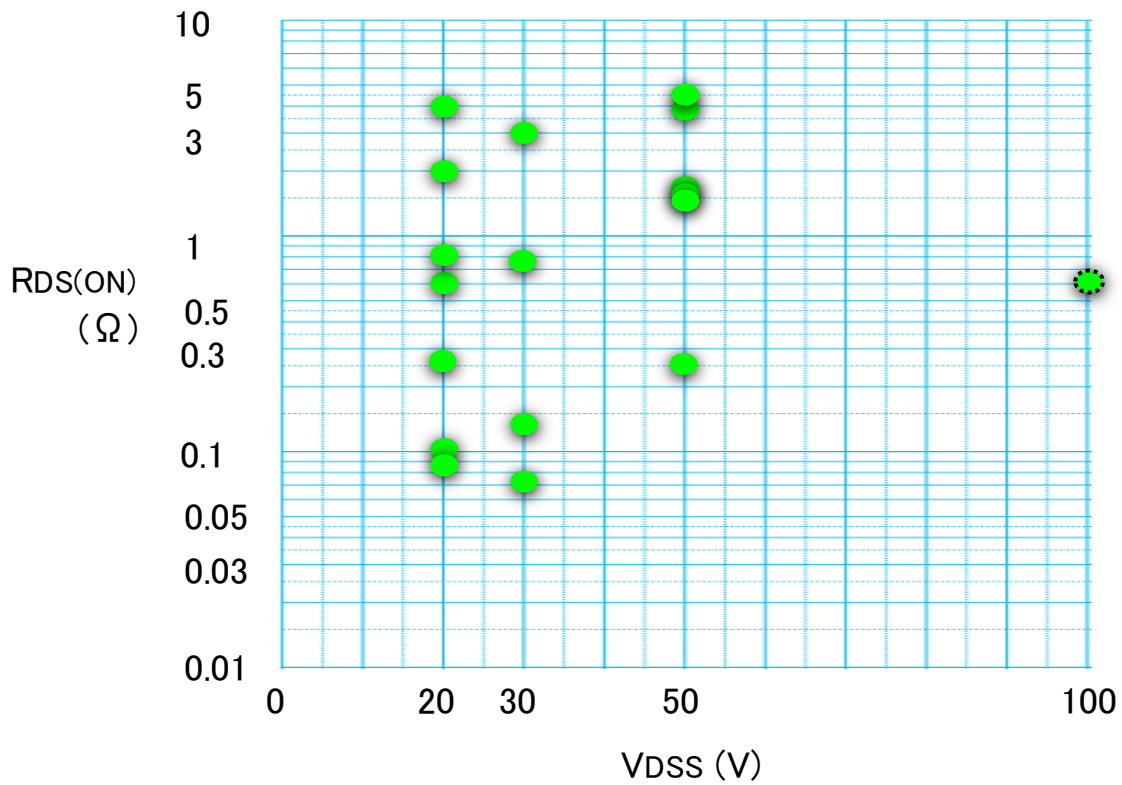

Nch MOSFET

Pch MOSFET

フェニテックセミコンダクター株式会社

国内営業本部 〒715-8602 岡山県井原市木之子町150番地

海外営業本部 〒600-8815 京都市下京区中堂寺粟田町93番地 KRP4号館

Tel:0866-62-4603

Tel:075-311-9020